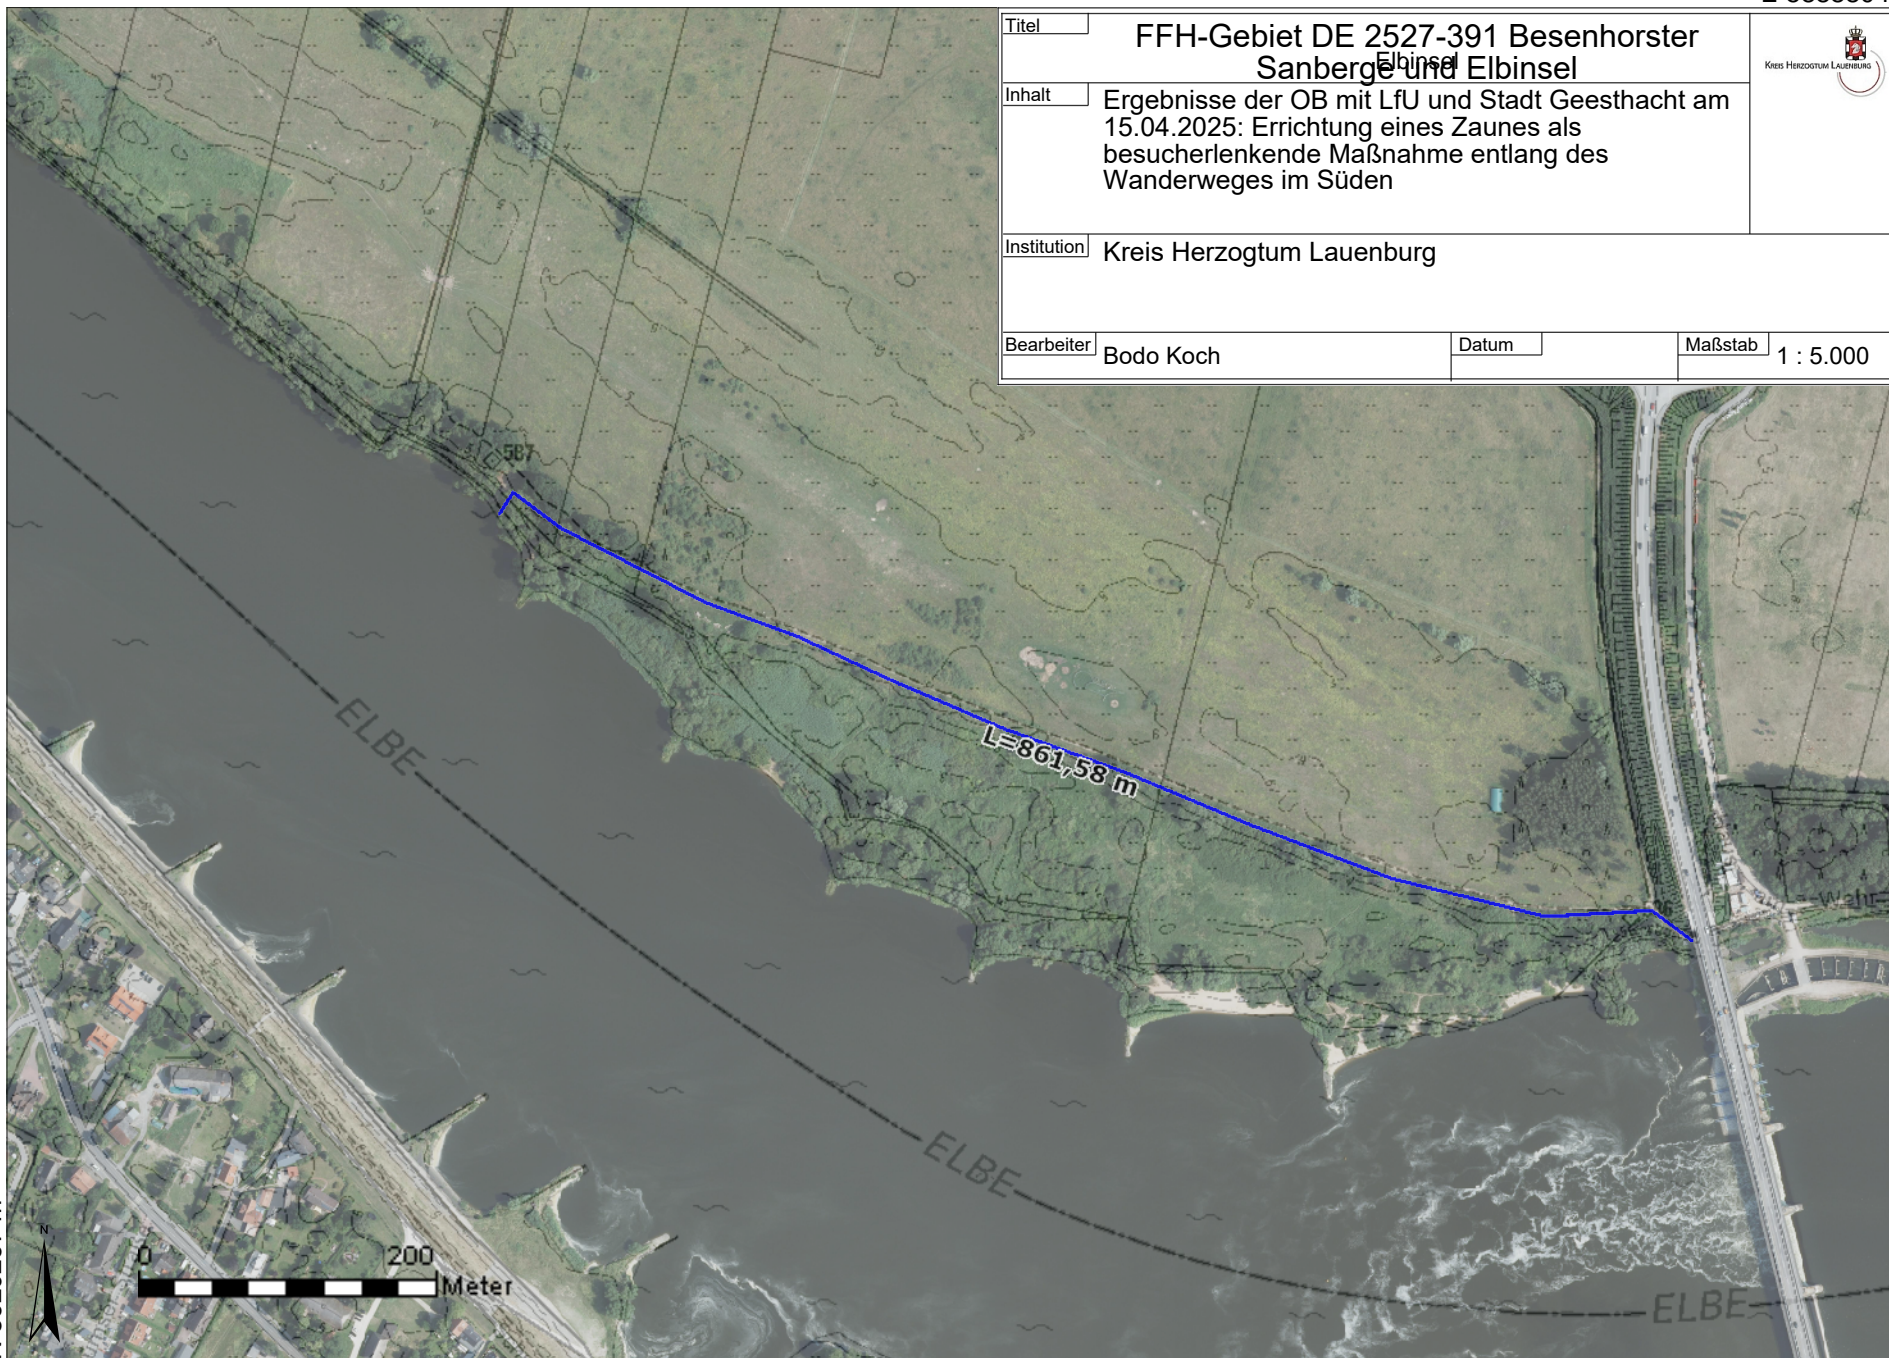

E 588880 m

N 5921191 m

Titel		FFH-Gebiet DE 2527-391 Besenhorster Sanberge und Elbinsel			
Inhalt		Ergebnisse der OB mit LfU und Stadt Geesthacht am 15.04.2025: Errichtung eines Zaunes als besucherlenkende Maßnahme entlang des Wanderweges im Süden			
Institution				Kreis Herzogtum Lauenburg	
Bearbeiter		Bodo Koch	Datum	Maßstab	1 : 5.000

N 5920297 m

E 587625 m